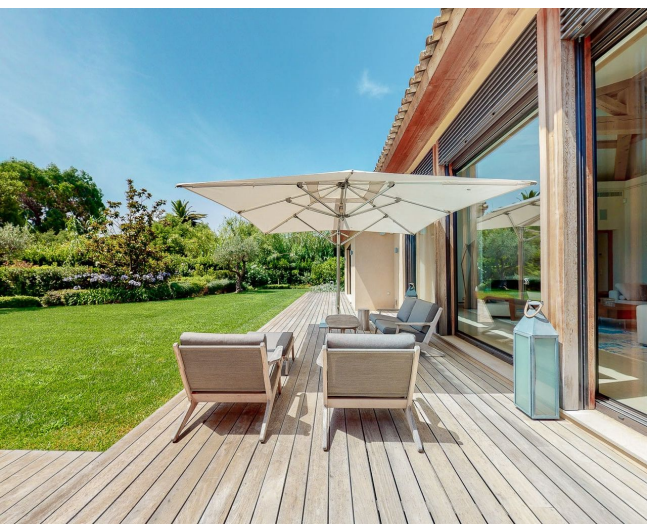

Villa Belu

Ramatuelle, Côte d'Azur

10 Voyageurs • 5 chambres • 5 salles de bain

La propriété

Idéalement située à seulement quelques minutes de la célèbre plage de Pampelonne et du centre animé de Saint-Tropez, la Villa Belu promet une escapade de rêve sur la Côte d'Azur. Cette remarquable propriété contemporaine, nichée à Ramatuelle, offre une capacité d'accueil généreuse pour jusqu'à 10 personnes, réparties dans 5 chambres spacieuses, chacune bénéficiant de sa propre salle de bain attenante.

Cette demeure d'exception se distingue par son style contemporain et son ambiance apaisante, nichée dans un environnement calme et préservé. Dotée d'une piscine scintillante et d'un vaste espace vert, la Villa Belu invite à la détente et à la sérénité. Les équipements de luxe ne manquent pas dans cette oasis méditerranéenne. Un sauna, un jacuzzi, un hammam, une salle de sport entièrement équipée, ainsi qu'une salle de cinéma sont à disposition pour combler tous vos désirs de bien-être et de divertissement.

Les grands espaces lumineux et au design raffiné confèrent à la Villa Belu une atmosphère élégante et accueillante, où chaque moment est une invitation à savourer la douceur de vivre à la méditerranéenne. Que ce soit pour des vacances en famille ou entre amis, cette villa d'exception vous promet une expérience inoubliable sur la côte ...