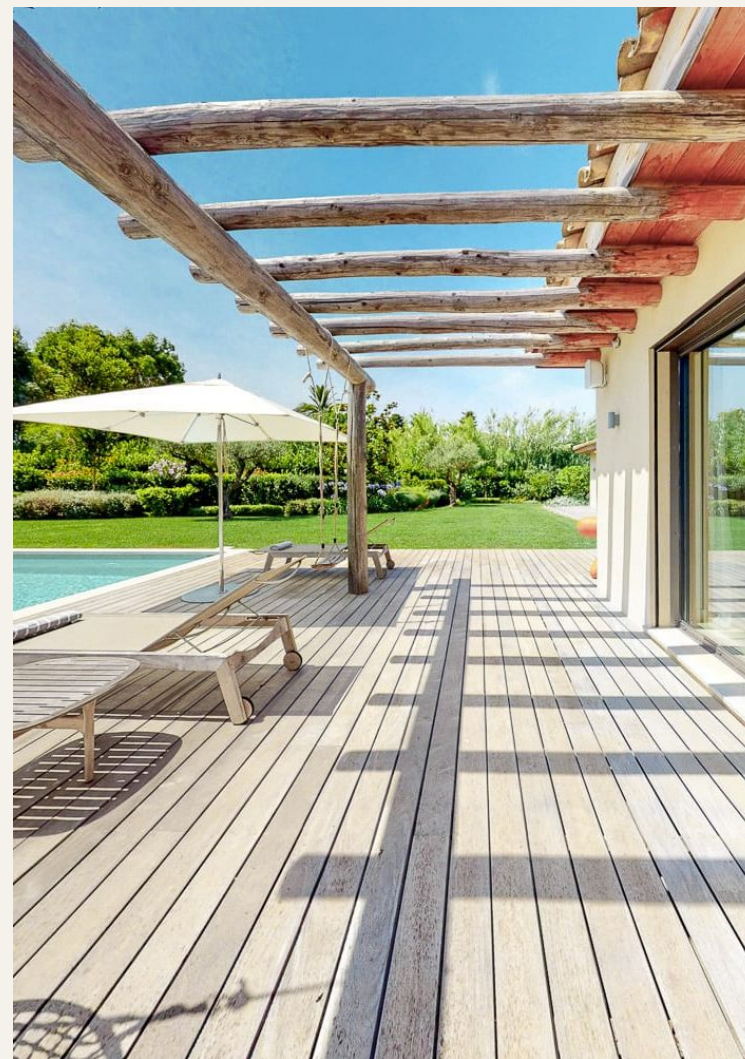

Villa Belu

Ramatuelle, Côte d'Azur

10 Voyageurs • 5 chambres • 5 salles de bain

La propriété

Idéalement située à seulement quelques minutes de la célèbre plage de Pampelonne et du centre animé de Saint-Tropez, la Villa Belu promet une escapade de rêve sur la Côte d'Azur. Cette remarquable propriété contemporaine, nichée à Ramatuelle, offre une capacité d'accueil généreuse pour jusqu'à 10 personnes, réparties dans 5 chambres spacieuses, chacune bénéficiant de sa propre salle de bain attenante.

Cette demeure d'exception se distingue par son style contemporain et son ambiance apaisante, nichée dans un environnement calme et préservé. Dotée d'une piscine scintillante et d'un vaste espace vert, la Villa Belu invite à la détente et à la sérénité. Les équipements de luxe ne manquent pas dans cette oasis méditerranéenne. Un sauna, un jacuzzi, un hammam, une salle de sport entièrement équipée, ainsi qu'une salle de cinéma sont à disposition pour combler tous vos désirs de bien-être et de divertissement.

Les grands espaces lumineux et au design raffiné confèrent à la Villa Belu une atmosphère élégante et accueillante, où chaque moment est une invitation à savourer la douceur de vivre à la méditerranéenne. Que ce soit pour des vacances en famille ou entre amis, cette villa d'exception vous promet une expérience inoubliable sur la côte ...