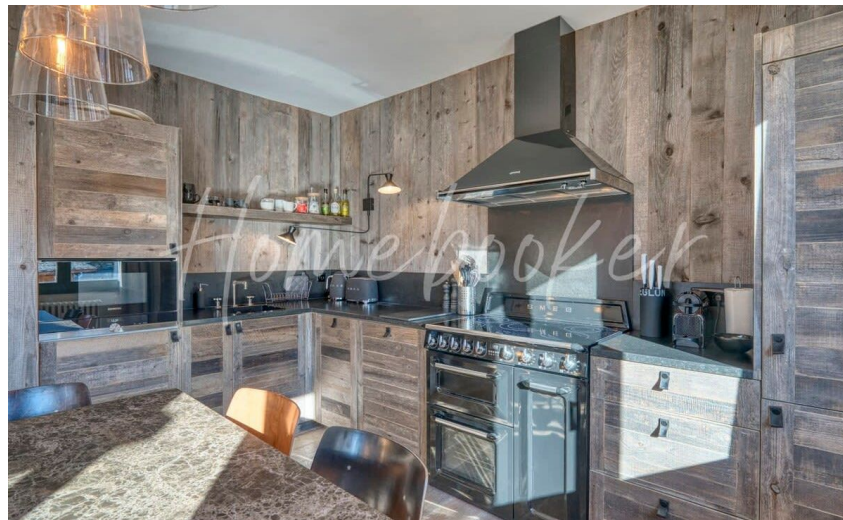

Services inclus

Séjour sur mesure

Accueil personnalisé

Linge de bain

Organisation Ménage

Linge de maison

Produits d'accueil