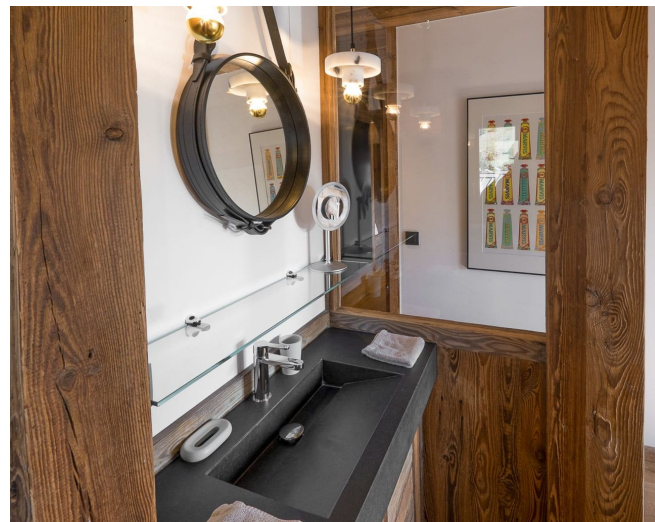

Chaque chambre est dotée de sa propre salle de bain, garantissant intimité et confort à tous les invités. La décoration intérieure, alliant le charme du bois et une touche de modernité, crée un espace élégant et raffiné. Le salon lumineux constitue un lieu idéal pour se retrouver après une journée sur les pistes, tandis que la cuisine entièrement équipée invite à préparer de savoureux repas.

Venez découvrir l'appartement Lutz, où chaque détail a été soigneusement pensé pour vous offrir une expérience mémora...

Services inclus

Séjour sur mesure

Accueil personnalisé

Linge de bain

Organisation Ménage