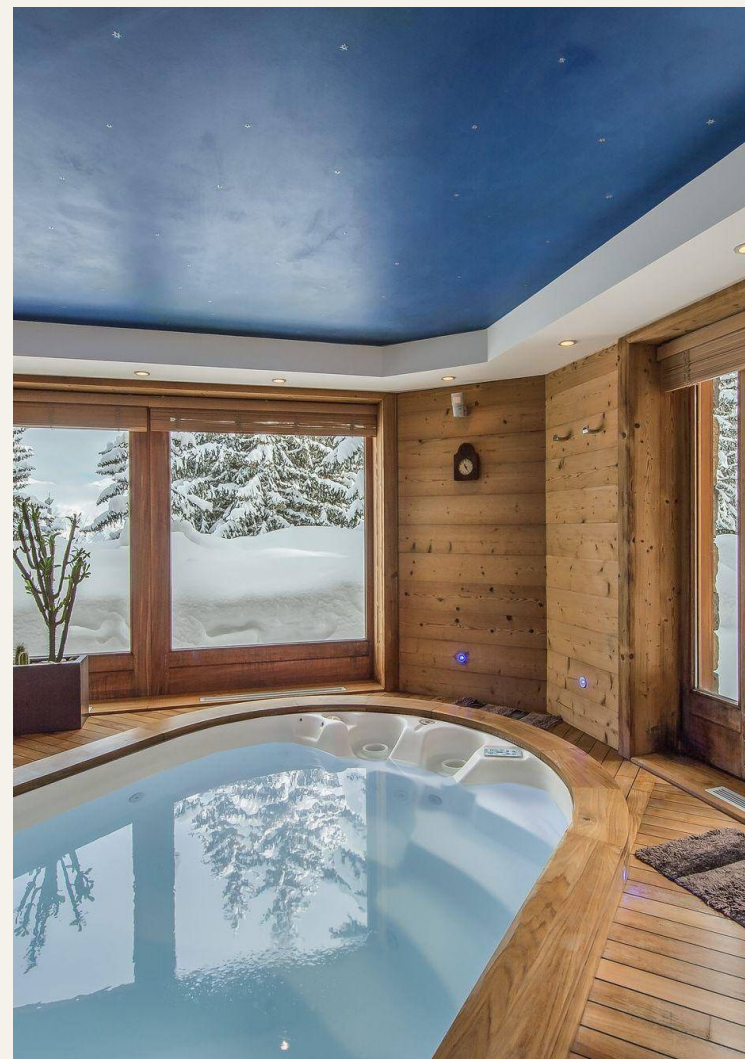

Chalet Rory

Courchevel, Alpes

12 Voyageurs • 6 chambres • 6 salles de bain

La propriété

Mêlant matériaux traditionnels et décoration raffinée, le chalet associe bois vieilli, pierre et œuvres alpines pour créer une atmosphère chaleureuse et accueillante. Ses vastes espaces peuvent accueillir jusqu'à 10 adultes et 2 enfants dans 6 chambres en suite, idéales pour les grandes familles et les groupes.

Les hôtes profitent de superbes espaces de vie ainsi que d'un espace bien-être privé avec piscine et hammam, parfait pour se détendre après une journée dans le domaine des 3 Vallées. Avec son caractère unique, ses finitions haut de gamme et son ambiance conviviale, le Chalet Rory promet un séjour inoubliable à Courchevel.