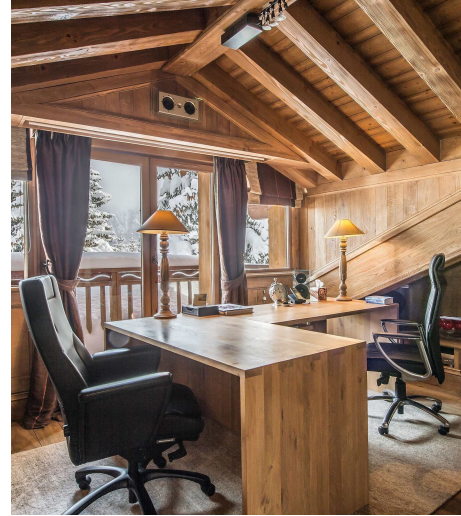

Chalet Rory

Courchevel, Alpes

12 Voyageurs • 6 chambres • 6 salles de bain

La propriété

Mêlant matériaux traditionnels et décoration raffinée, le chalet associe bois vieilli, pierre et œuvres alpines pour créer une atmosphère chaleureuse et accueillante. Ses vastes espaces peuvent accueillir jusqu'à 10 adultes et 2 enfants dans 6 chambres en suite, idéales pour les grandes familles et les groupes.

Les hôtes profitent de superbes espaces de vie ainsi que d'un espace bien-être privé avec piscine et hammam, parfait pour se détendre après une journée dans le domaine des 3 Vallées. Avec son caractère unique, ses finitions haut de gamme et son ambiance conviviale, le Chalet Rory promet un séjour inoubliable à Courchevel.