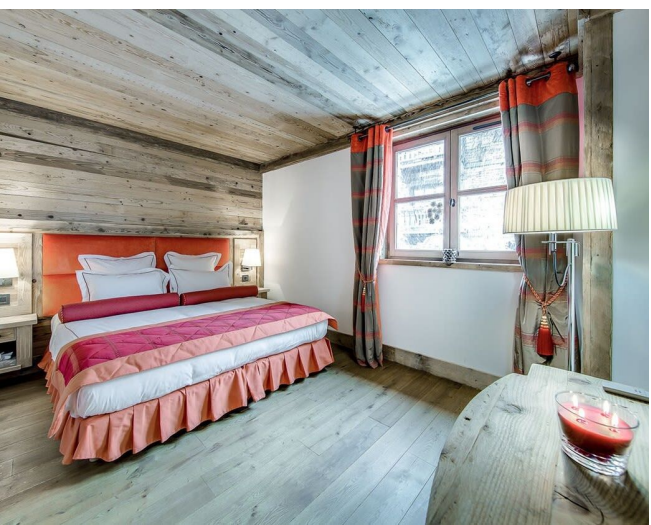

Services inclus

Séjour sur mesure

Accueil personnalisé

Linge de bain

Organisation Ménage

Linge de maison

Produits d'accueil