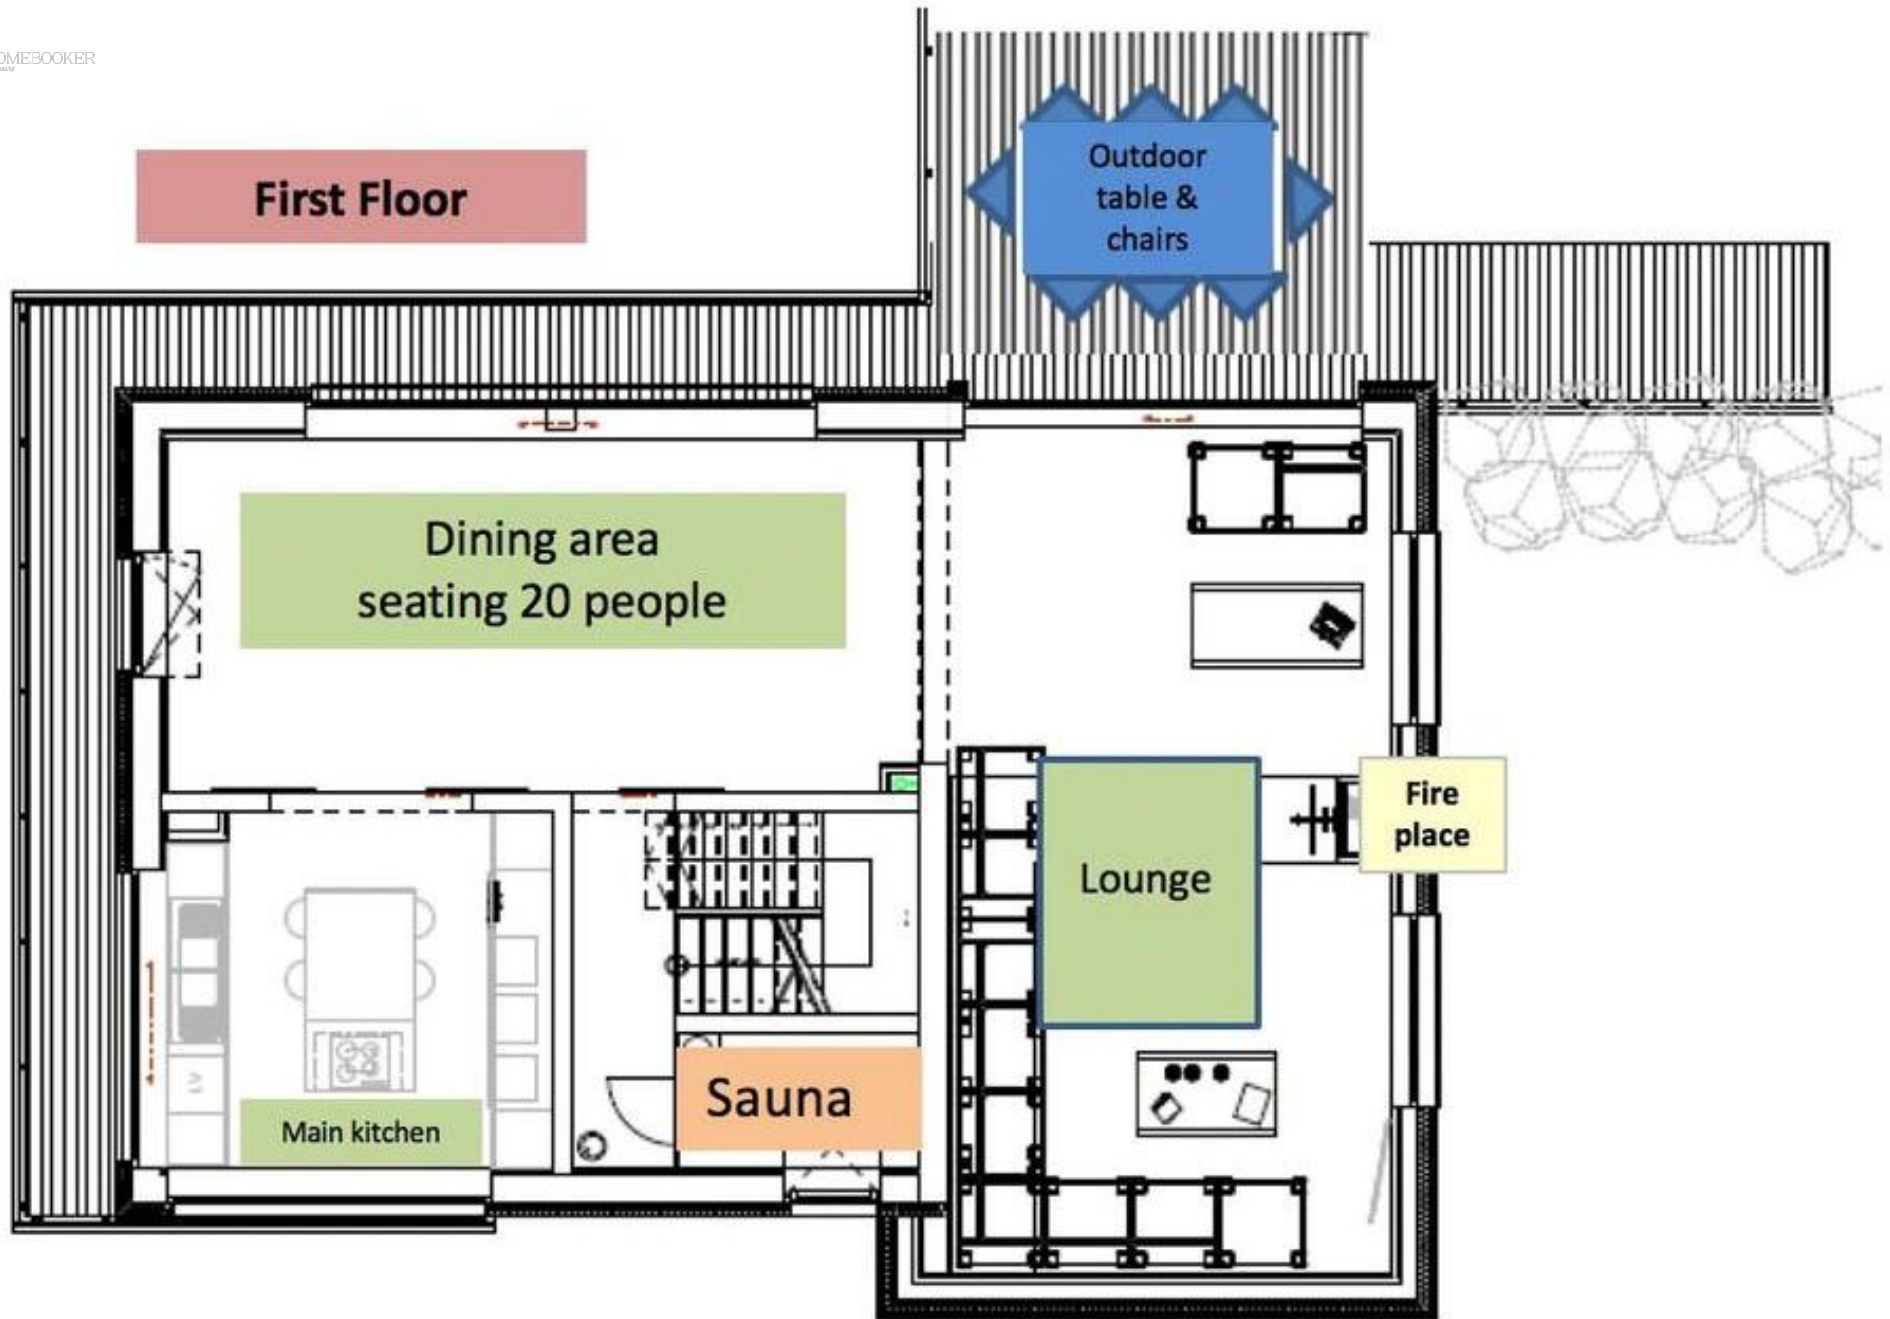

First Floor