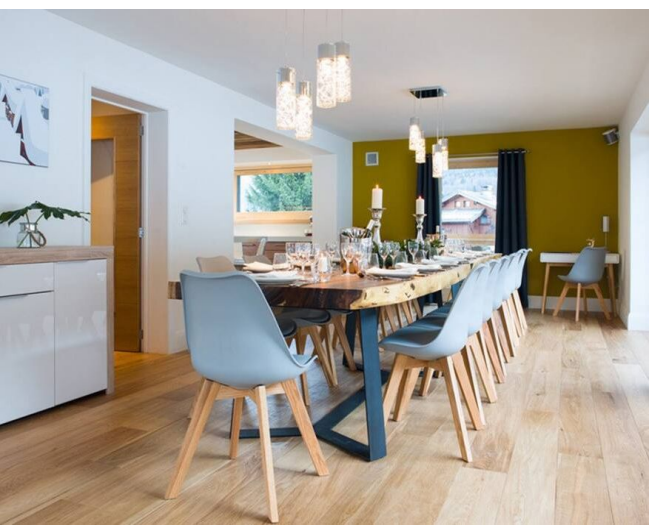

THE BOXER

Chalet Prestige

Les Houches, Alpes

20 Voyageurs • 7 chambres • 6 salles de bain

La propriété

Avec ses 300 m² d'espace de vie, il offre une vue imprenable sur les pistes et la vallée, faisant de chaque instant un moment privilégié. Idéal pour les groupes, ce chalet peut accueillir jusqu'à 20 personnes grâce à ses sept chambres et six salles de bain, offrant ainsi un confort optimal pour tous.

Situé sur la commune des Houches, le Chalet Prestige se trouve à quelques mètres du téléphérique de Bellevue, facilitant l'accès au domaine skiable. Les intérieurs chic et conviviaux se distinguent par un design moderne aux couleurs douces et chatoyantes, tandis que des motifs graphiques et des lignes arrondies créent une atmosphère chaleureuse. Au rez-de-chaussée, trois chambres doubles en suite, une chambre quadruple et de nombreuses commodités, telles qu'une cuisine d'appoint et un garage, vous attendent.

À l'étage intermédiaire, le salon et la salle à manger ouverts offrent un balcon enveloppant et une magnifique cheminée, tandis qu'une cuisine entièrement équipée permet de concocter de délicieux repas avec vue sur le Grand Massif. Le sauna moderne et le jacuzzi extérieur sont parfaits pour des soirées relaxantes après une journée sur les pistes, le tout dans un cadre luxueux et accueillant. Le Chalet Prestige incarne une expérience ...