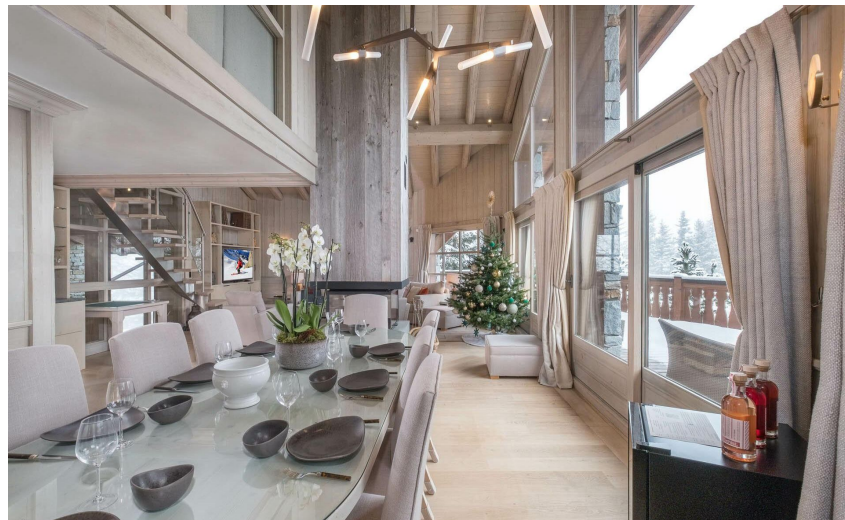

Services inclus

Séjour sur mesure

Accueil personnalisé

Linge de bain

Organisation Ménage

Linge de maison

Produits d'accueil

Chauffeur privé

Majordome

Chef privé

Personnel de sécurité