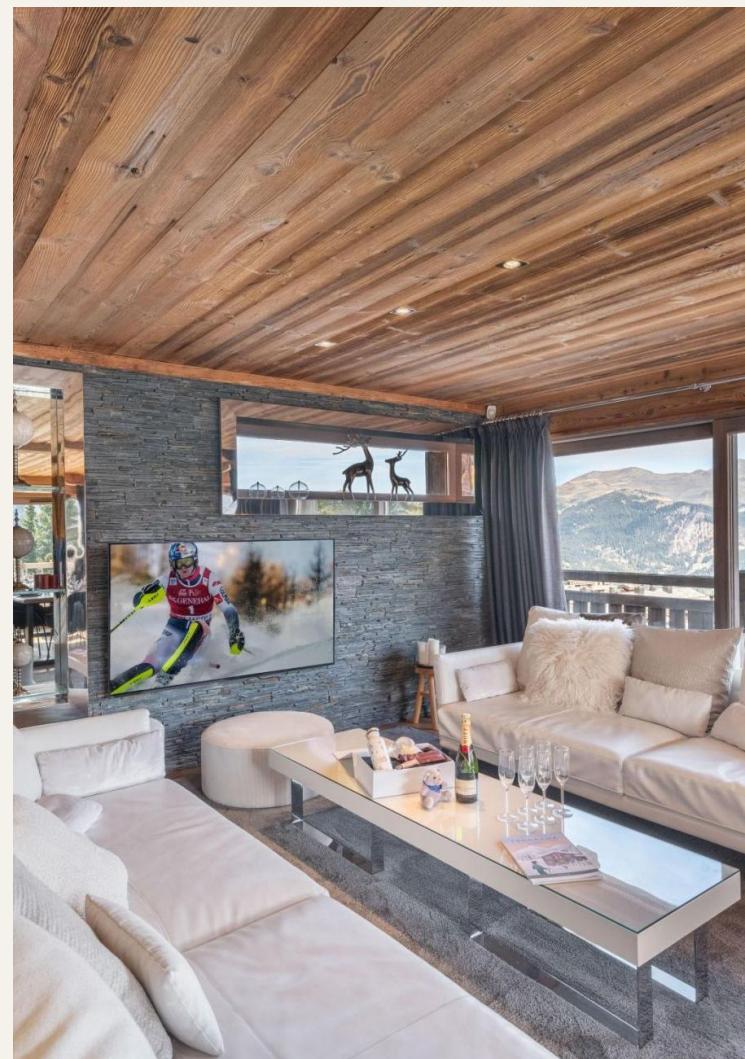

Chalet Paradise

Courchevel, Alpes

10 Voyageurs • 5 chambres • 5 salles de bain

La propriété

Il présente un thème arctique qui apporte une ambiance contemporaine au chalet. Le spacieux espace de vie à aire ouverte vous invite à vous détendre après une longue journée sur la montagne. De grandes fenêtres du sol au plafond encadrent le paysage enneigé époustouflant et inondent l'espace de lumière naturelle. Des canapés confortables offrent le point de vue idéal pour admirer la vue, tandis que vous vous détendez près de la cheminée. Lorsque le soleil brille, les balcons du Chalet Paradise vous permettent de vivre pleinement la magie des Alpes. Dînez ensemble en groupe à la table élégante, pour satisfaire vos appétits bien mérités après les pistes. La cuisine entièrement équipée attend le chef du groupe pour concocter les délicieuses créations du soir pour tout le monde.

Sinon, aventurez-vous au centre de Courchevel 1850 pour déguster les bars et restaurants les plus prisés et indulgents de la station. Après une séance de ski fatigante, les installations de bien-être du Chalet Paradise répondent à vos besoins de repos et de récupération pour le lendemain. Le niveau 1 est dédié à la détente, offrant des espaces pour apaiser les muscles fatigués et se préparer pour demain. L'espace bien-être comprend une piscine, un hammam et une sa...