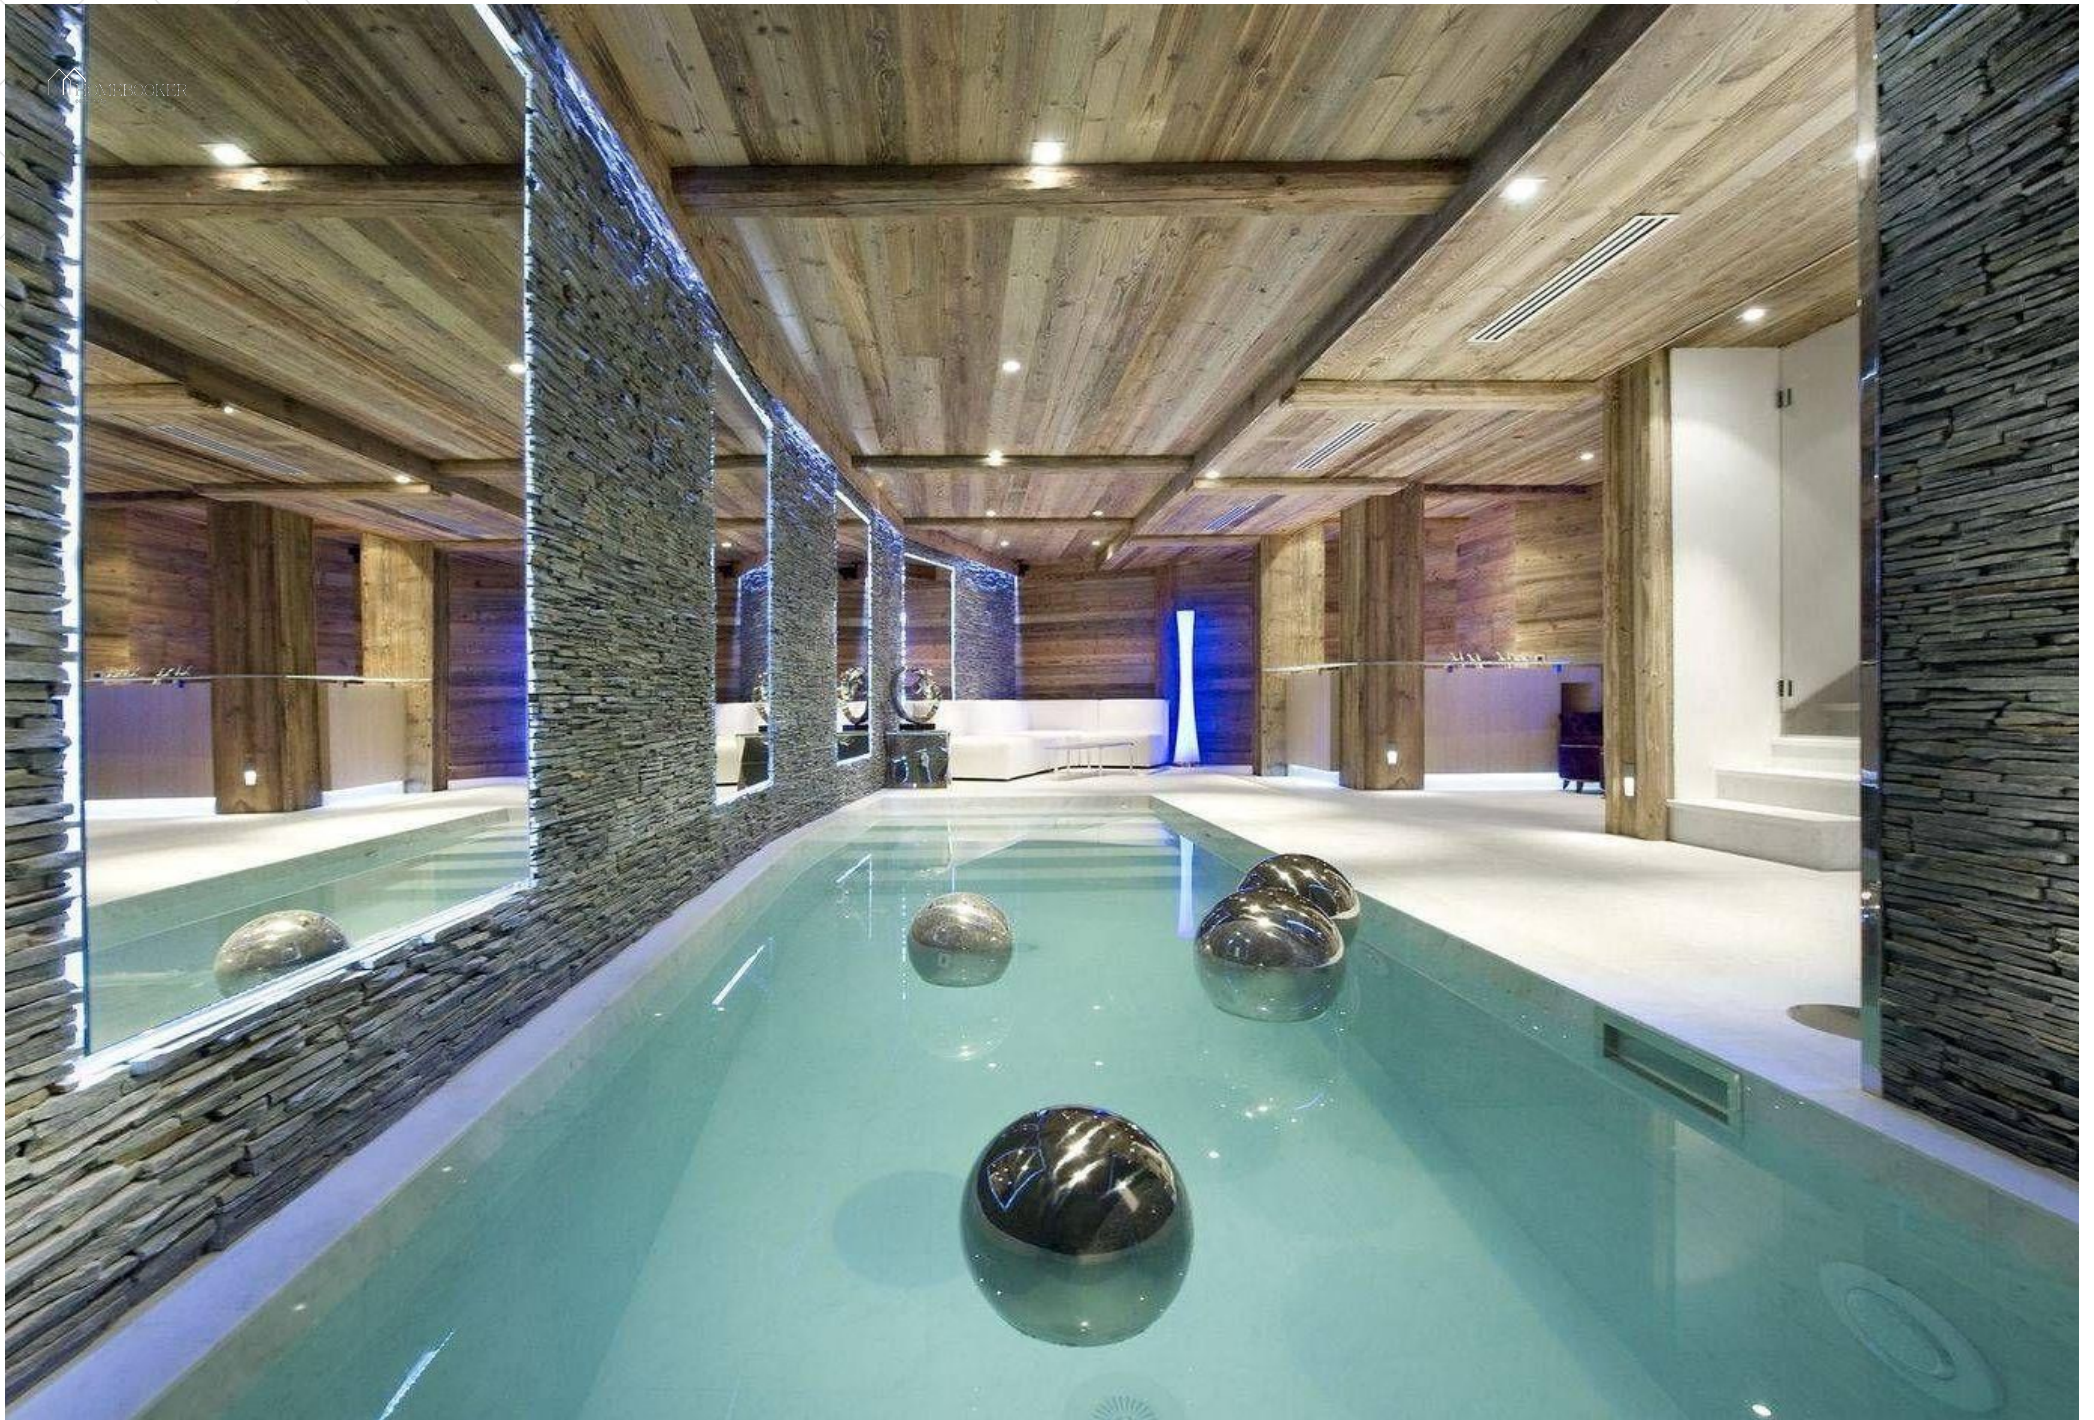

STANBROOKER