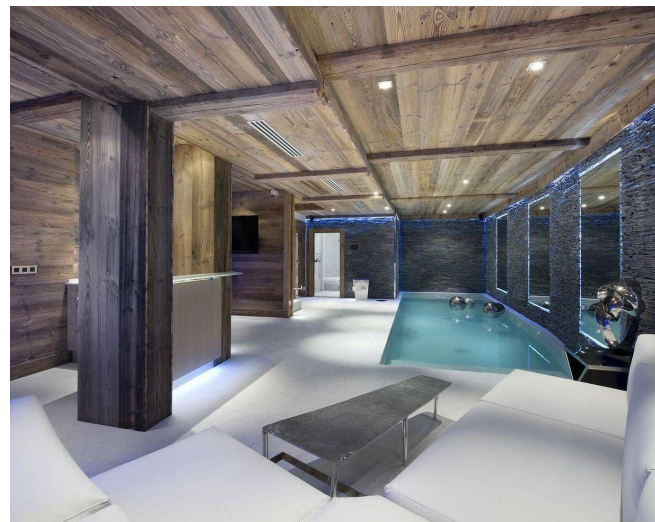

Chalet Paradise

Courchevel, Alpes

10 Voyageurs • 5 chambres • 5 salles de bain

La propriété

Il présente un thème arctique qui apporte une ambiance contemporaine au chalet. Le spacieux espace de vie à aire ouverte vous invite à vous détendre après une longue journée sur la montagne. De grandes fenêtres du sol au plafond encadrent le paysage enneigé époustouflant et inondent l'espace de lumière naturelle. Des canapés confortables offrent le point de vue idéal pour admirer la vue, tandis que vous vous détendez près de la cheminée. Lorsque le soleil brille, les balcons du Chalet Paradise vous permettent de vivre pleinement la magie des Alpes. Dînez ensemble en groupe à la table élégante, pour satisfaire vos appétits bien mérités après les pistes. La cuisine entièrement équipée attend le chef du groupe pour concocter les délicieuses créations du soir pour tout le monde.

Sinon, aventurez-vous au centre de Courchevel 1850 pour déguster les bars et restaurants les plus prisés et indulgents de la station. Après une séance de ski fatigante, les installations de bien-être du Chalet Paradise répondent à vos besoins de repos et de récupération pour le lendemain. Le niveau 1 est dédié à la détente, offrant des espaces pour apaiser les muscles fatigués et se préparer pour demain. L'espace bien-être comprend une piscine, un hammam et une sa...