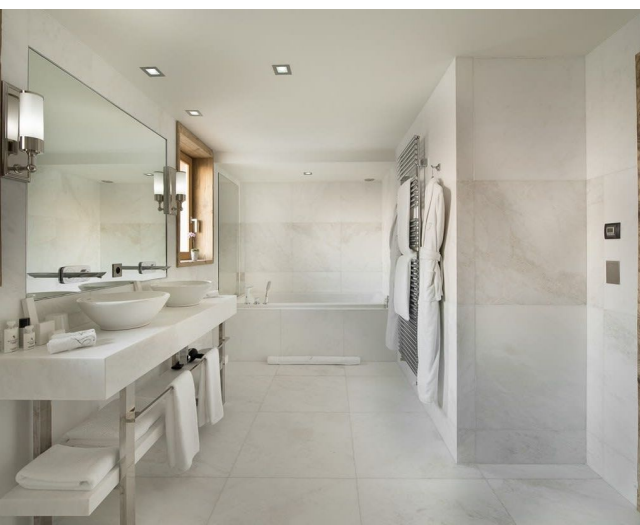

Services inclus

Séjour sur mesure

Accueil personnalisé

Linge de bain

Organisation Ménage

Linge de maison

Produits d'accueil