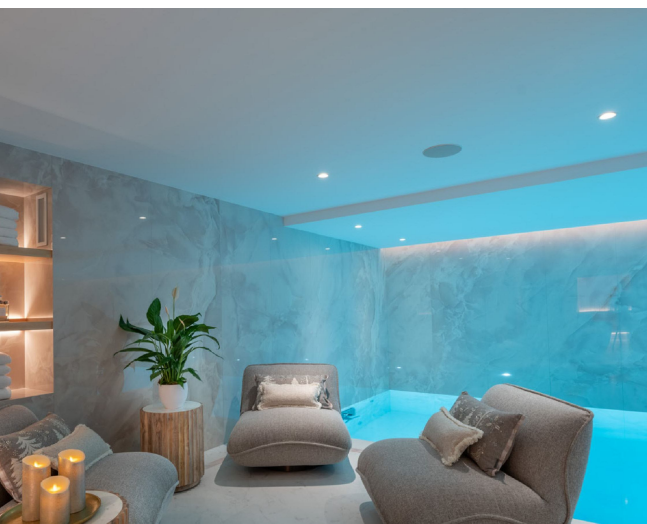

Services inclus

Séjour sur mesure

Accueil personnalisé

Linge de bain

Organisation Ménage

Linge de maison

Produits d'accueil