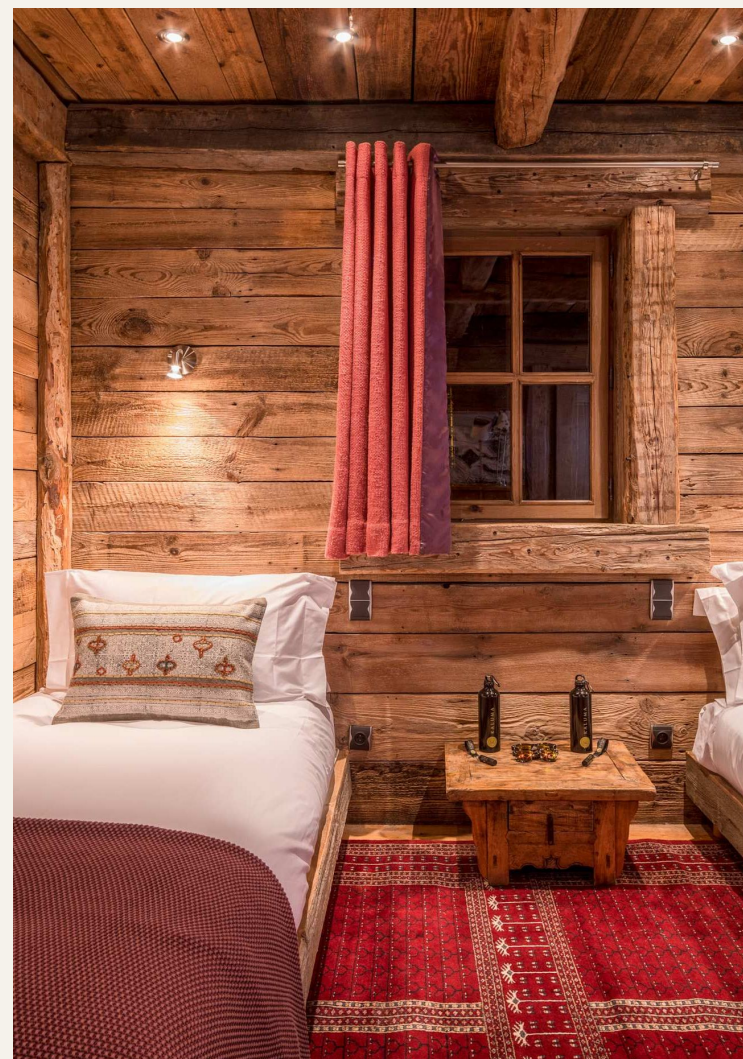

La propriété

Avec son architecture élégante mêlant bois ancien et pierre naturelle, le Chalet Horizon s'intègre harmonieusement dans le paysage alpin de Courchevel 1850. Situé à proximité immédiate des pistes et du centre de la station, ce chalet combine charme traditionnel et confort moderne pour un séjour inoubliable.

Le chalet dispose de cinq chambres avec salles de bains attenantes, pouvant accueillir confortablement jusqu'à 10 personnes. Certaines chambres bénéficient de balcons ou terrasses, parfaits pour profiter de l'air pur de la montagne.

L'espace de vie ouvert, sous une charpente apparente en bois clair, comprend un salon raffiné avec cheminée, un coin bar convivial, une salle à manger lumineuse et une cuisine moderne entièrement équipée. De grandes baies vitrées inondent l'espace de lumière naturelle et offrent une vue panoramique sur les montagnes.

Côté détente, le spa privé du Chalet Horizon propose un jacuzzi spacieux, un hammam et une salle de massage. Pour les moments de convivialité, les invités pourront profiter d'un cinéma privé et d'un salon TV chaleureux.

Un ascenseur dessert les différents niveaux du chalet, qui comprend également une buanderie, un ski room avec chauffe-chaussures et un parking. Une équipe professionnelle a...