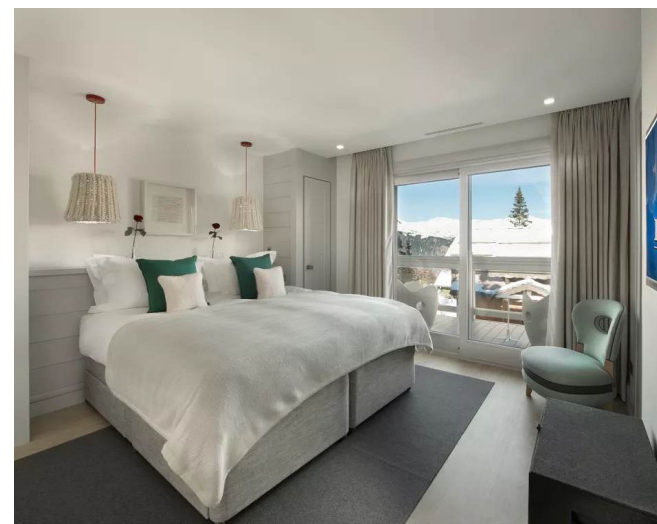

Services inclus

Séjour sur mesure

Accueil personnalisé

Linge de bain

Organisation Ménage

Linge de maison

Produits d'accueil