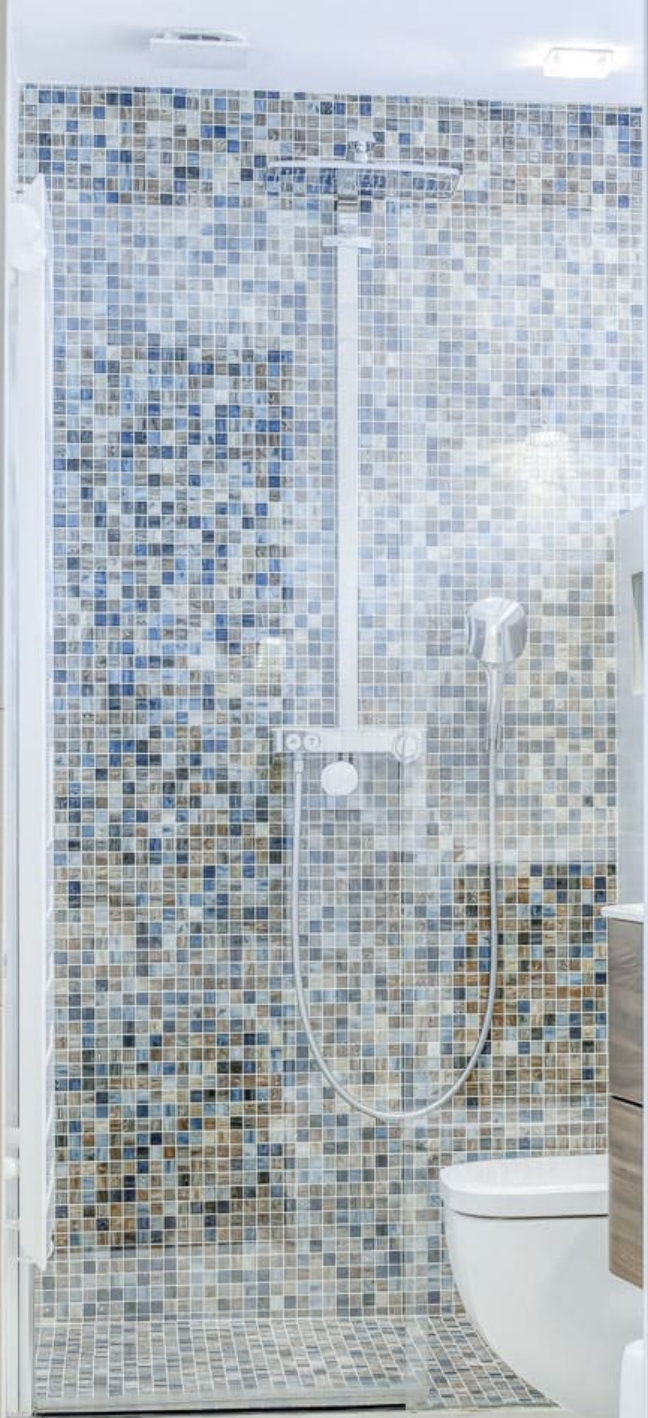

## **CHALET FARNIENTE**

PRAZ-SUR-ARLY, ALPES

*10 Voyageurs • 5 chambres • 4 salles de bain*

Niché au cœur d'un paysage pittoresque, le Chalet Farniente offre une vue panoramique époustouflante sur les majestueux sommets enneigés de la région. Avec plus de 300m<sup>2</sup> d'espace moderne, ce refuge combine le charme rustique des chalets alpins à des équipements et matériaux haut de gamme et moderne pour créer une expérience de séjour inoubliable.

Dès votre arrivée, vous serez accueillis par une ambiance chaleureuse et accueillante. Le chalet dispose d'une piscine chauffée où vous pourrez vous détendre après une journée sur les pistes, ainsi que d'un ski