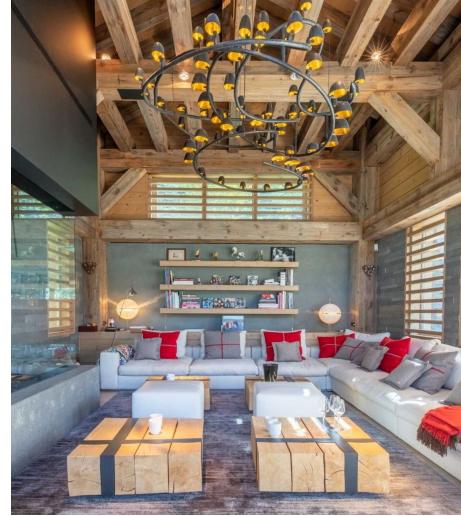

Chalet Edelweiss

Méribel, Alpes

15 Voyageurs • 6 chambres • 6 salles de bain

La propriété

Chalet Edelweiss est un élégant chalet de luxe à Méribel, doté d'une piscine intérieure et d'une grande zone bien-être avec spa, hammam et salle de massage, bar, vélo d'appartement et table de billard. La zone cinéma offre des fauteuils confortables face au grand écran pour des soirées en famille.

Le chalet dispose de quatre chambres doubles et d'une camerette pour enfants avec lits superposés pour quatre, avec un lit simple dans une zone séparée, idéal aussi pour une nounou. Sur demande, une unité staff avec petit coin cuisine, canapé-lit et salle de bains est disponible. D'autres commodités incluent un ascenseur, buanderie, garage et parking extérieur pour huit voitures. La ski-room est spacieuse et équipée, avec espace pour skis et chauffe-bottes et une grande table centrale avec des outils pour l'entretien des skis.

Le séjour principal, avec des plafonds en bois à double hauteur et des fenêtres à lattes, s'ouvre sur la zone salle à manger avec deux grandes tables encadrées de bois clair. Un bar petit-déjeuner sépare la cuisine, qui donne accès à des balcons offrant des vues imprenables sur la montagne et, entre les pièces, la cave à vin. De plus, une zone staff avec entrée indépendante, petit coin cuisine, canapé-lit et salle d...