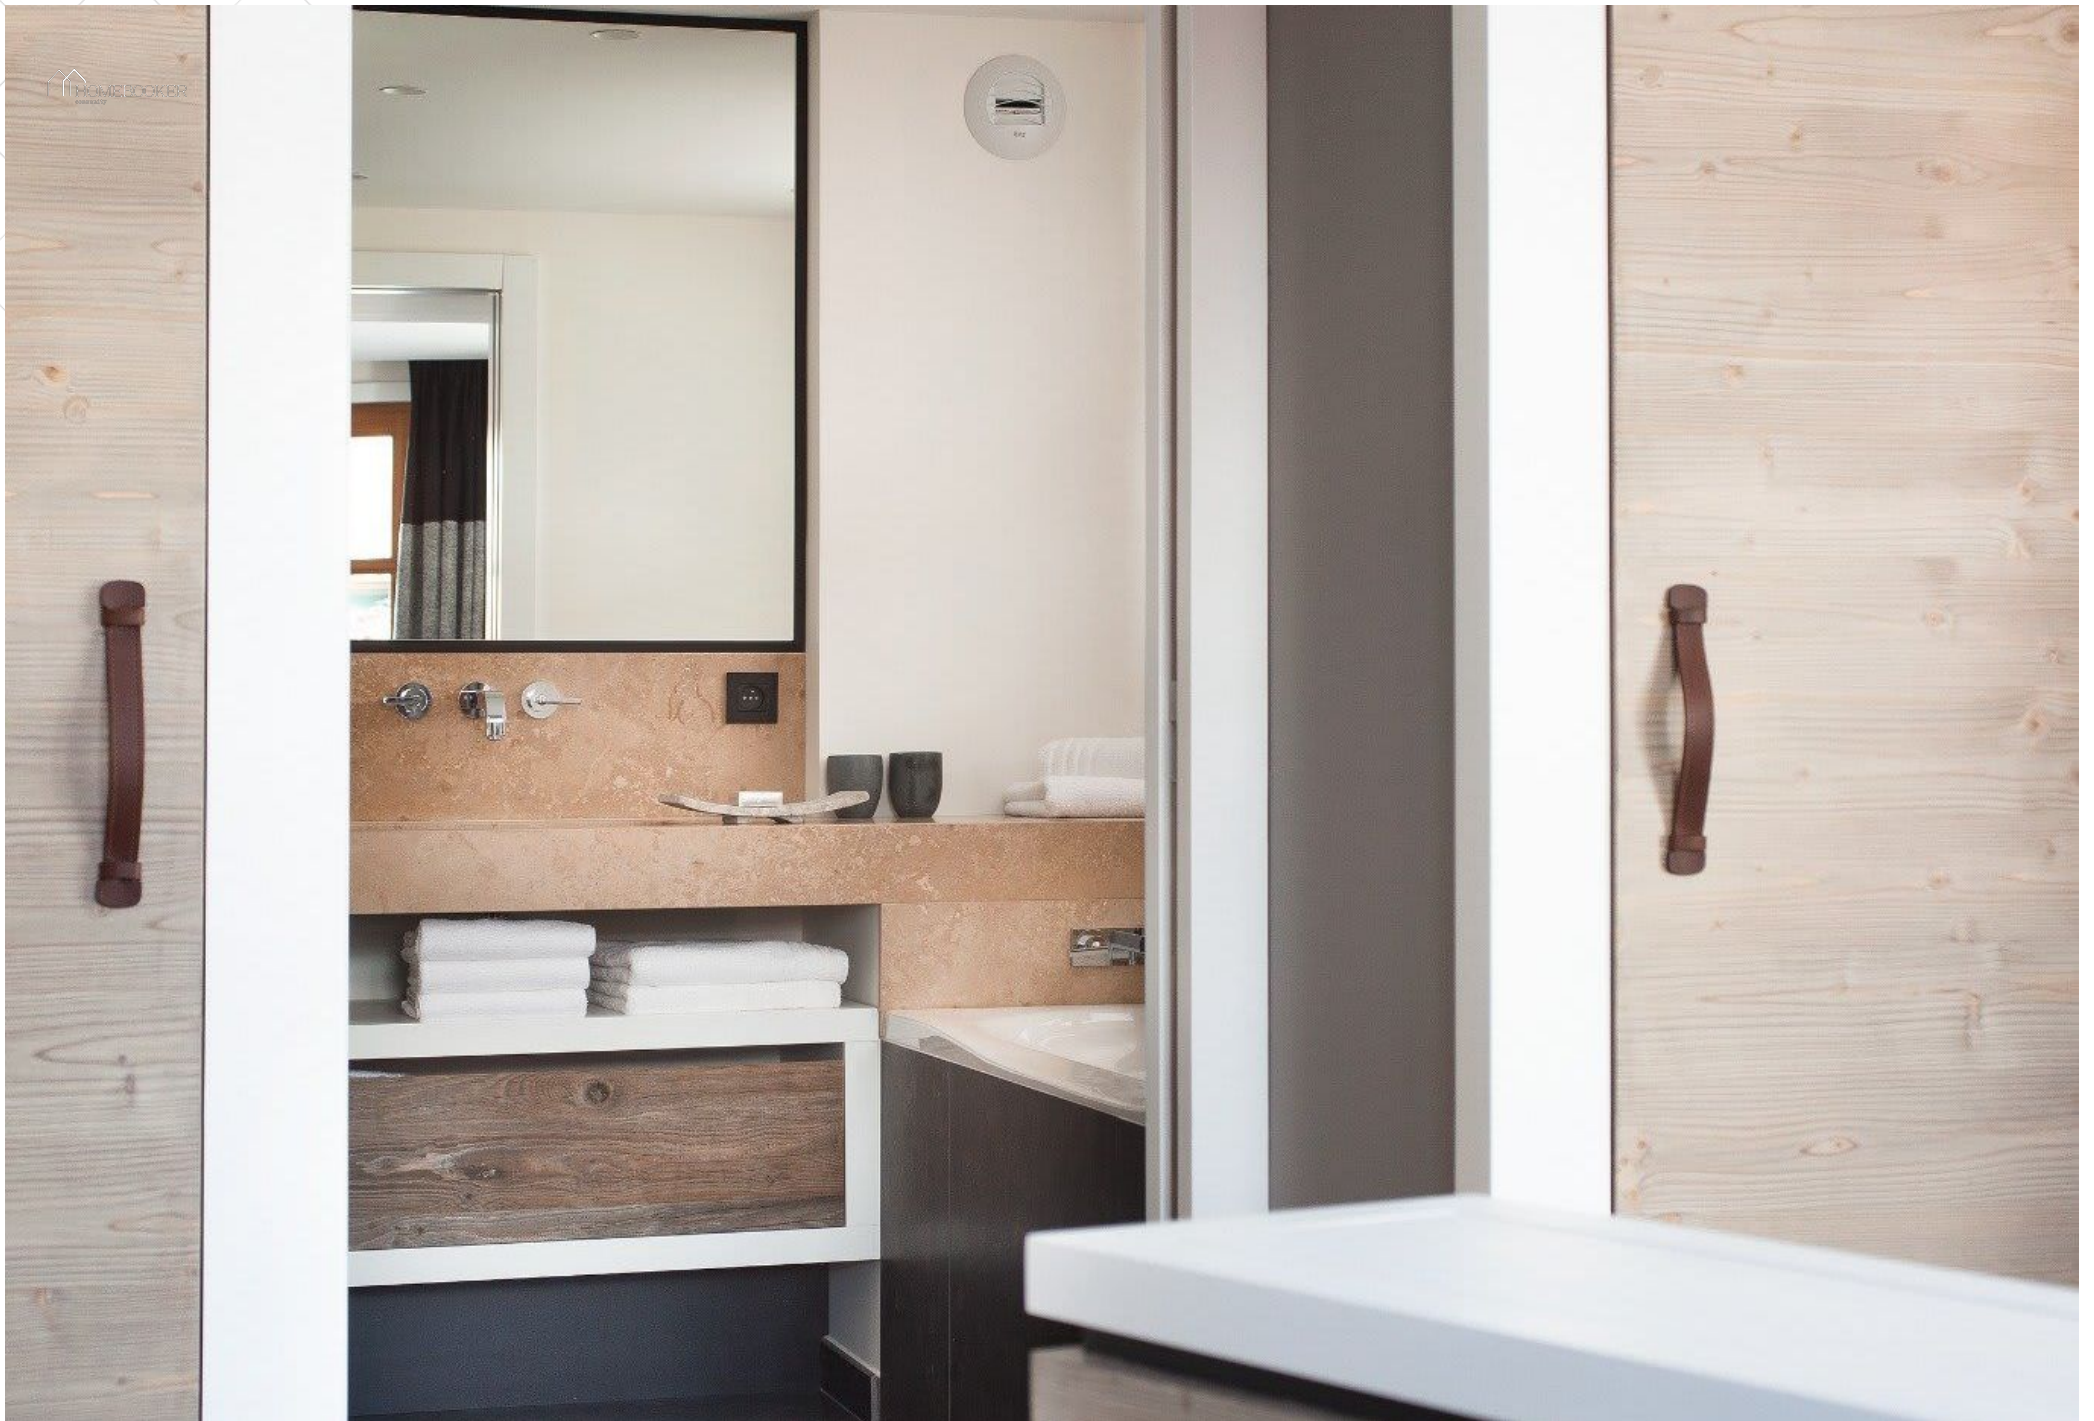

HOUSEBOOKER
PROPERTY