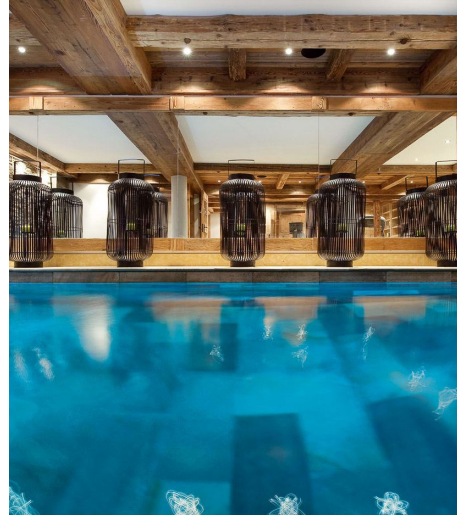

Services inclus

Séjour sur mesure

Accueil personnalisé

Linge de bain

Organisation Ménage

Linge de maison

Produits d'accueil