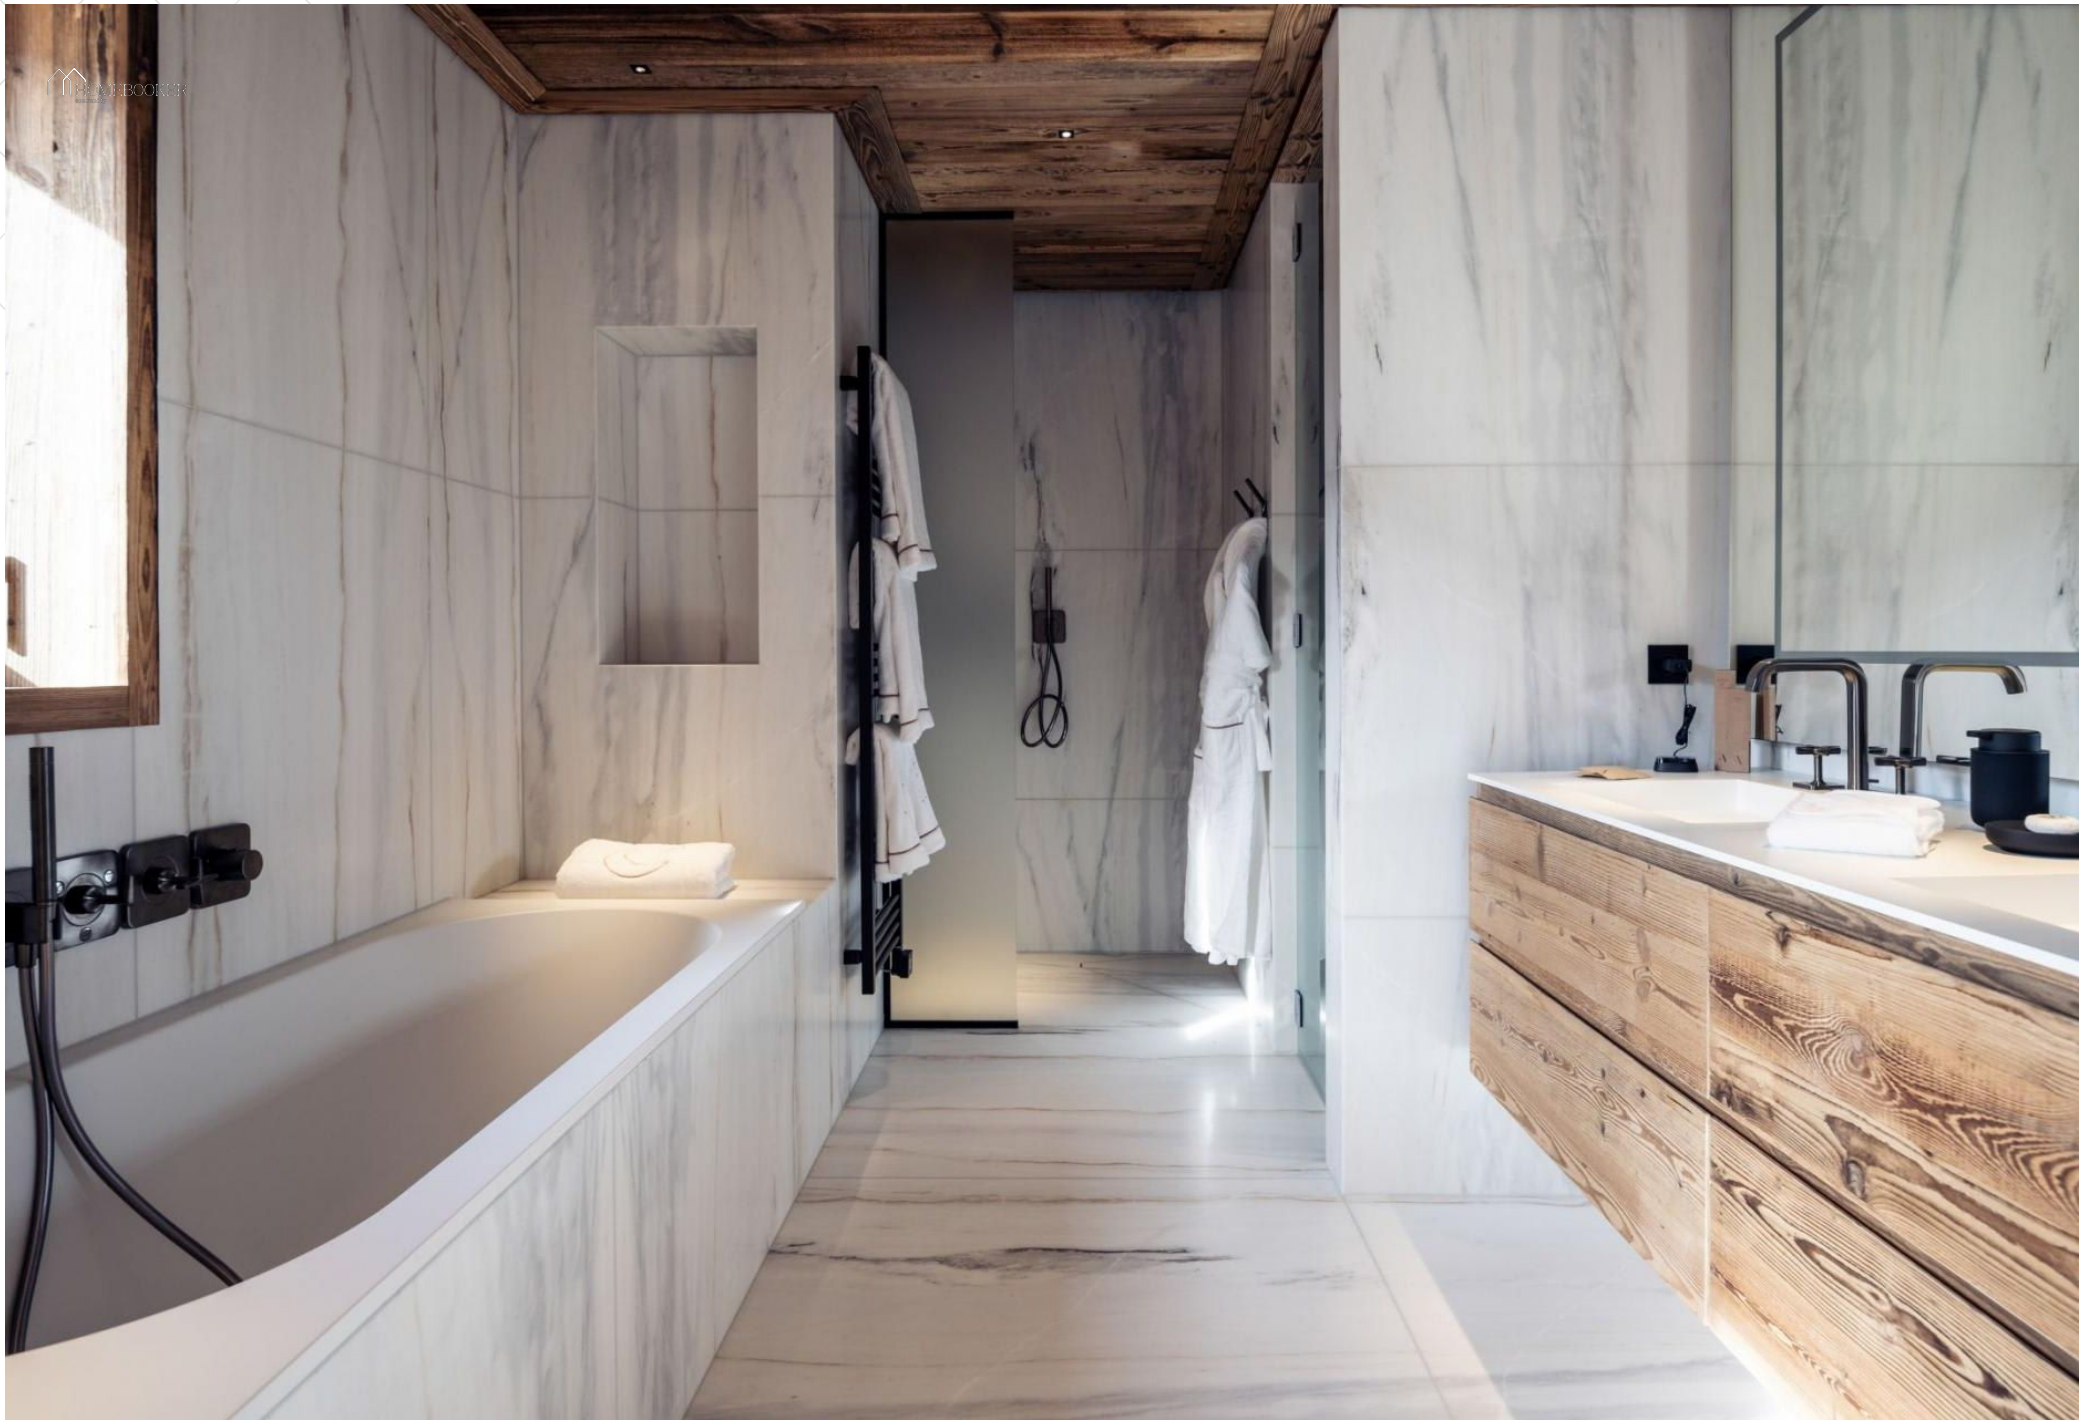

Chalet Belle Alpe dispose d'un espace de vie avec des plafonds voûtés et de grandes fenêtres offrant des vues à couper le souffle sur la montagne. L'agencement ouvert comprend une grande cheminée et un balcon avec coin salon extérieur, tandis que la salle à manger conserve le style alpin traditionnel et peut accueillir tout le groupe. Une mezzanine et une salle de lecture offrent un espace calme pour se retirer.

Les sept chambres présentent un design élégant en bois alpin avec des salles de bains attenantes; la plupart offrent des vues panoramiques à travers de grandes fenêtres, certaines avec balcons attenants. Des chambres d'enfants douillettes avec espaces de jeux centraux constituent le coin idéal pour les plus jeunes. Pour plus de commodité, vous disposez d'une buanderie privée, d'une place de parking et de casiers à skis privés avec chauffebottes dans le ski shop.

Le secteur bien-être sur place comprend un spa de 800 m² avec une piscine d...

Services inclus

Séjour sur mesure

Accueil personnalisé

Linge de bain

Organisation Ménage

Linge de maison

Produits d'accueil