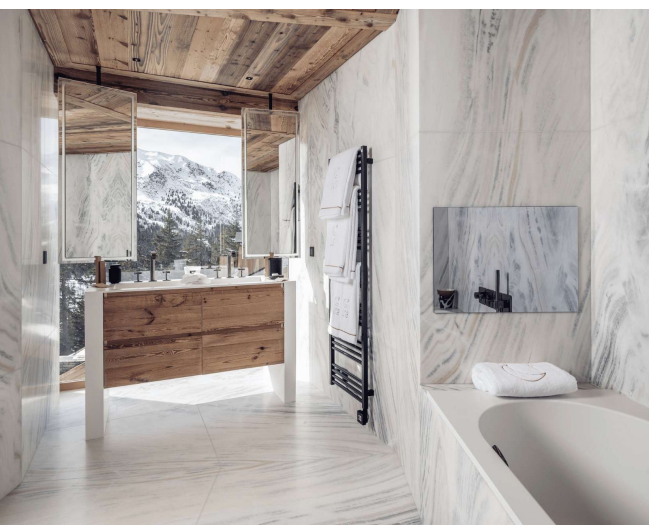

Chalet Belle Alpe

Méribel, Alpes

15 Voyageurs • 7 chambres • 7 salles de bain

La propriété

Le complexe propose des appartements modernes et élégants pour les groupes recherchant intimité et confort, avec des services dédiés sur demande. Le Chalet Belle Alpe est une propriété de 770 m² avec 7 chambres pouvant accueillir jusqu'à 14 personnes, idéale pour plusieurs familles ou groupes.

Chalet Belle Alpe dispose d'un espace de vie avec des plafonds voûtés et de grandes fenêtres offrant des vues à couper le souffle sur la montagne. L'agencement ouvert comprend une grande cheminée et un balcon avec coin salon extérieur, tandis que la salle à manger conserve le style alpin traditionnel et peut accueillir tout le groupe. Une mezzanine et une salle de lecture offrent un espace calme pour se retirer.

Les sept chambres présentent un design élégant en bois alpin avec des salles de bains attenantes; la plupart offrent des vues panoramiques à travers de grandes fenêtres, certaines avec balcons attenants. Des chambres d'enfants douillettes avec espaces de jeux centraux constituent le coin idéal pour les plus jeunes. Pour plus de commodité, vous disposez d'une buanderie privée, d'une place de parking et de casiers à skis privés avec chauffebottes dans le ski shop.

Le secteur bien-être sur place comprend un spa de 800 m² avec une piscine d...

Services inclus

Séjour sur mesure

Accueil personnalisé

Linge de bain

Organisation Ménage

Linge de maison

Produits d'accueil