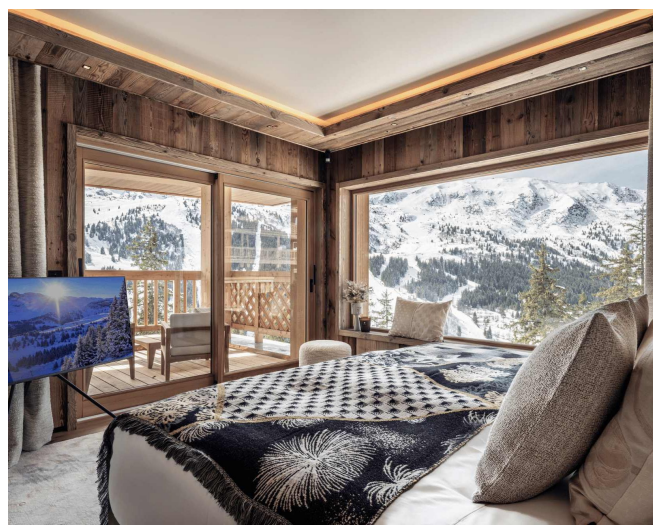

Services inclus

Séjour sur mesure

Accueil personnalisé

Linge de bain

Organisation Ménage

Linge de maison

Produits d'accueil