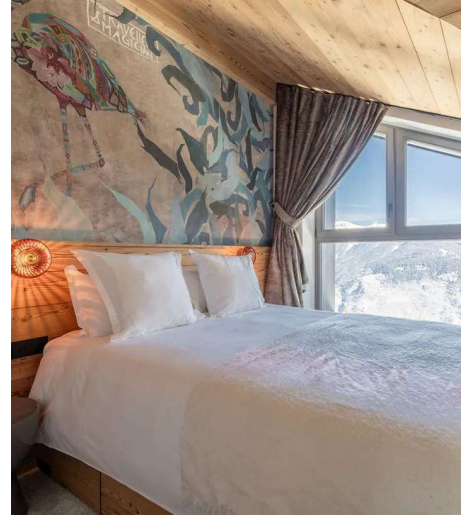

Services inclus

Organisation Transport

Accueil personnalisé

Linge de bain

Organisation Ménage

Linge de maison

Produits de bain