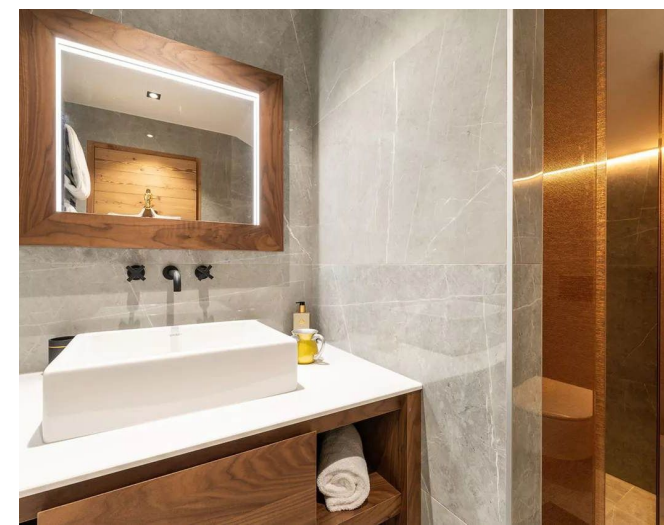

Avec ses beaux volumes et une décoration soignée, l'Appartement Majestic peut accueillir jusqu'à huit personnes. Le vaste salon avec cheminée s'ouvre sur un balcon chauffé offrant un panorama unique, dans le prolongement un espace détente mène à la salle à manger conviviale pouvant accueillir jusqu'à dix personnes. La cuisine entièrement équipée intègre des équipements haut de gamme dont une cave à vin électrique et un extracteur de jus, parfaite pour partager des moments gourmands après une journée sur les pistes.

L'espace nuit se compose de quatre chambres confortables dont trois en suite avec salle de bain ou salle de douche, et une chambre familiale pouvant accueillir enfants ou amis. L'ensemble est complété par une salle de bain supplémentaire et des toilettes invités, offrant ainsi un confort optimal pour les familles ou les groupes.

Dans votre location sont inclus le linge de maison, les lits faits à l'arrivée, les produits d'accueil, deux heures de ménage quotidien ainsi que le ménage de fin de séjour. Les équipements complètent le confort avec le Wi-Fi, la cheminée, un ski-room ave...