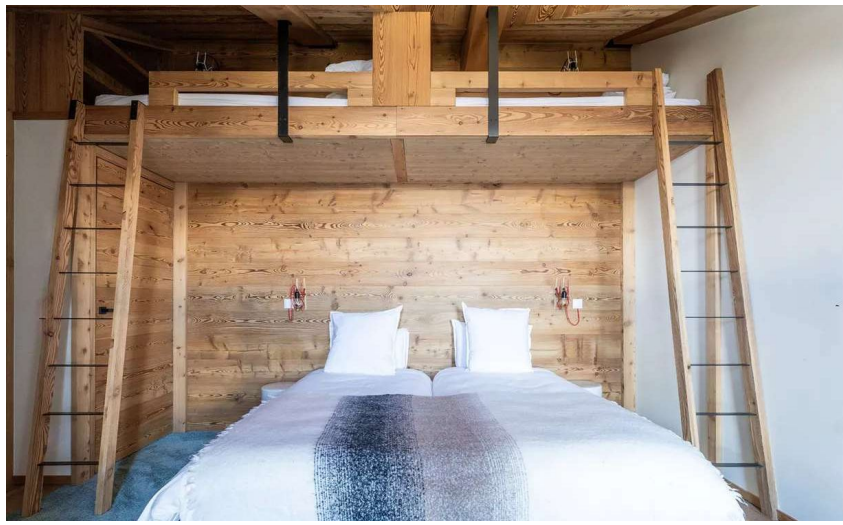

Appartement Majestic

Courchevel, Alpes

10 Voyageurs • 4 chambres • 4 salles de bain

La propriété

Un luxueux appartement familial de quatre chambres avec cheminée et vues imprenables sur les montagnes, idéal pour un séjour raffiné à Courchevel.

Avec ses beaux volumes et une décoration soignée, l'Appartement Majestic peut accueillir jusqu'à huit personnes. Le vaste salon avec cheminée s'ouvre sur un balcon chauffé offrant un panorama unique, dans le prolongement un espace détente mène à la salle à manger conviviale pouvant accueillir jusqu'à dix personnes. La cuisine entièrement équipée intègre des équipements haut de gamme dont une cave à vin électrique et un extracteur de jus, parfaite pour partager des moments gourmands après une journée sur les pistes.

L'espace nuit se compose de quatre chambres confortables dont trois en suite avec salle de bain ou salle de douche, et une chambre familiale pouvant accueillir enfants ou amis. L'ensemble est complété par une salle de bain supplémentaire et des toilettes invités, offrant ainsi un confort optimal pour les familles ou les groupes.

Dans votre location sont inclus le linge de maison, les lits faits à l'arrivée, les produits d'accueil, deux heures de ménage quotidien ainsi que le ménage de fin de séjour. Les équipements complètent le confort avec le Wi-Fi, la cheminée, un ski-room ave...