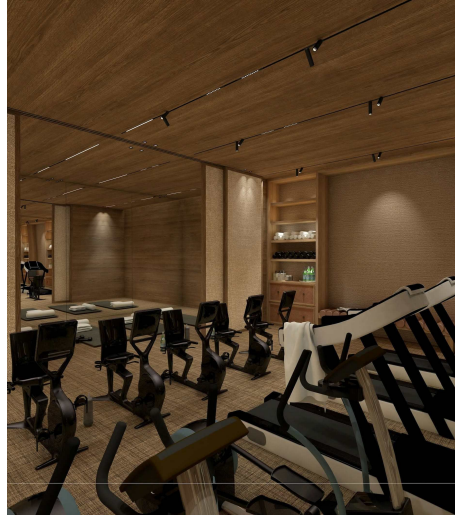

Services inclus

Séjour sur mesure

Accueil personnalisé

Linge de bain

Organisation Ménage

Linge de maison

Produits d'accueil