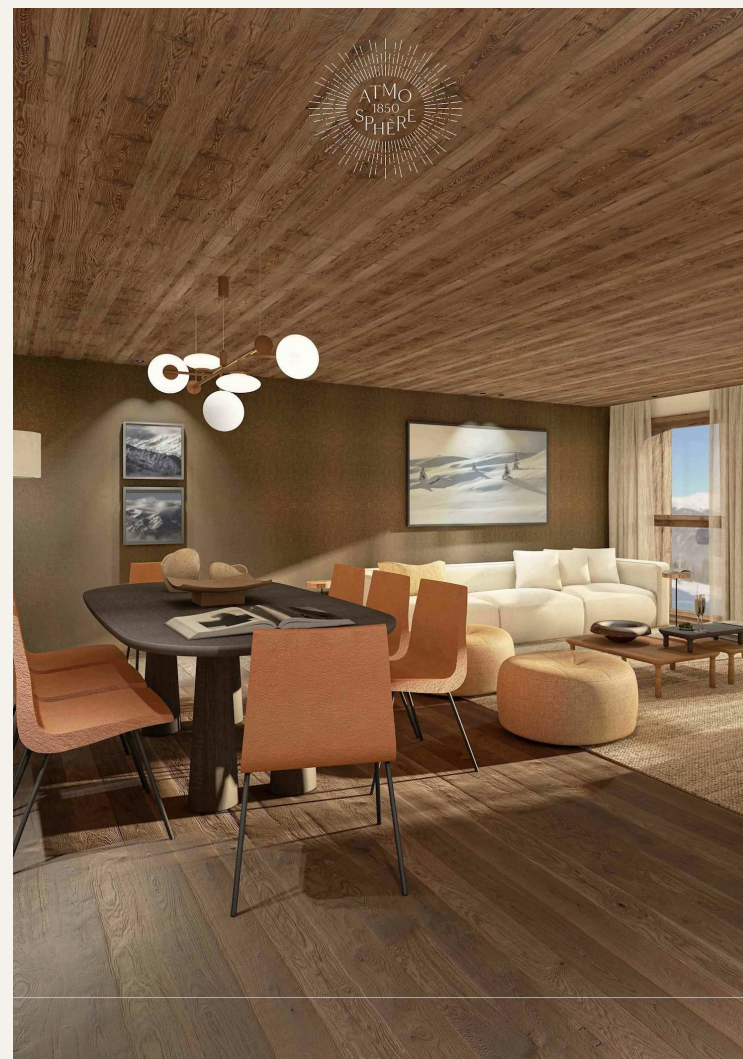

La propriété

Situé au cœur de Courchevel 1850, l'Appartement Aurore incarne un nouvel art de vivre à la montagne, alliant élégance intemporelle et confort moderne. Idéalement placé dans une résidence prestigieuse, à seulement 50 m des pistes, 100 m du centre de la station et 350 m des remontées mécaniques, il constitue un refuge d'exception pour les familles ou les amis.

D'une surface de 141 m², l'appartement se distingue par ses trois suites luxueuses, chacune avec sa salle de bains attenante, pouvant accueillir jusqu'à 6 personnes. La pièce de vie spacieuse et lumineuse s'ouvre directement sur une terrasse privative orientée sud-ouest, garantissant un cadre de vie chaleureux et privilégié.

La résidence met à disposition des équipements de premier plan : une piscine intérieure de 22 mètres, un sauna, un hammam, une salle de fitness et de yoga, une douche sensorielle et une tisanerie. Trois salles de soins et de massages complètent l'offre bien-être, réservables via le service de conciergerie. Une boutique de ski intégrée vient parfaire l'expérience.

Inclus : service de navette, livraison de petit-déjeuner, room service. Le stationnement est prévu dans un parking municipal à proximité (hauteur maximale 2 m, sans accès direct à la résidence).

...