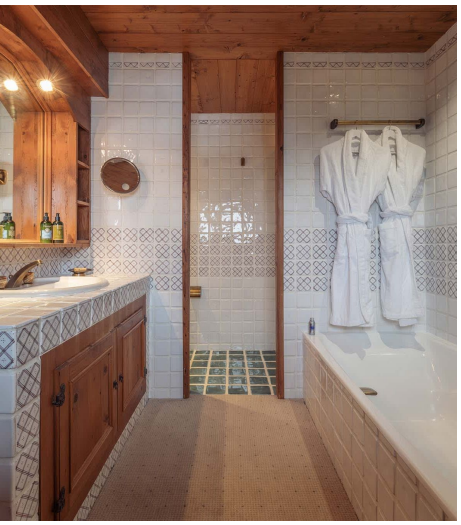

Services inclus

Séjour sur mesure

Accueil personnalisé

Linge de bain

Organisation Ménage

Linge de maison

Produits d'accueil