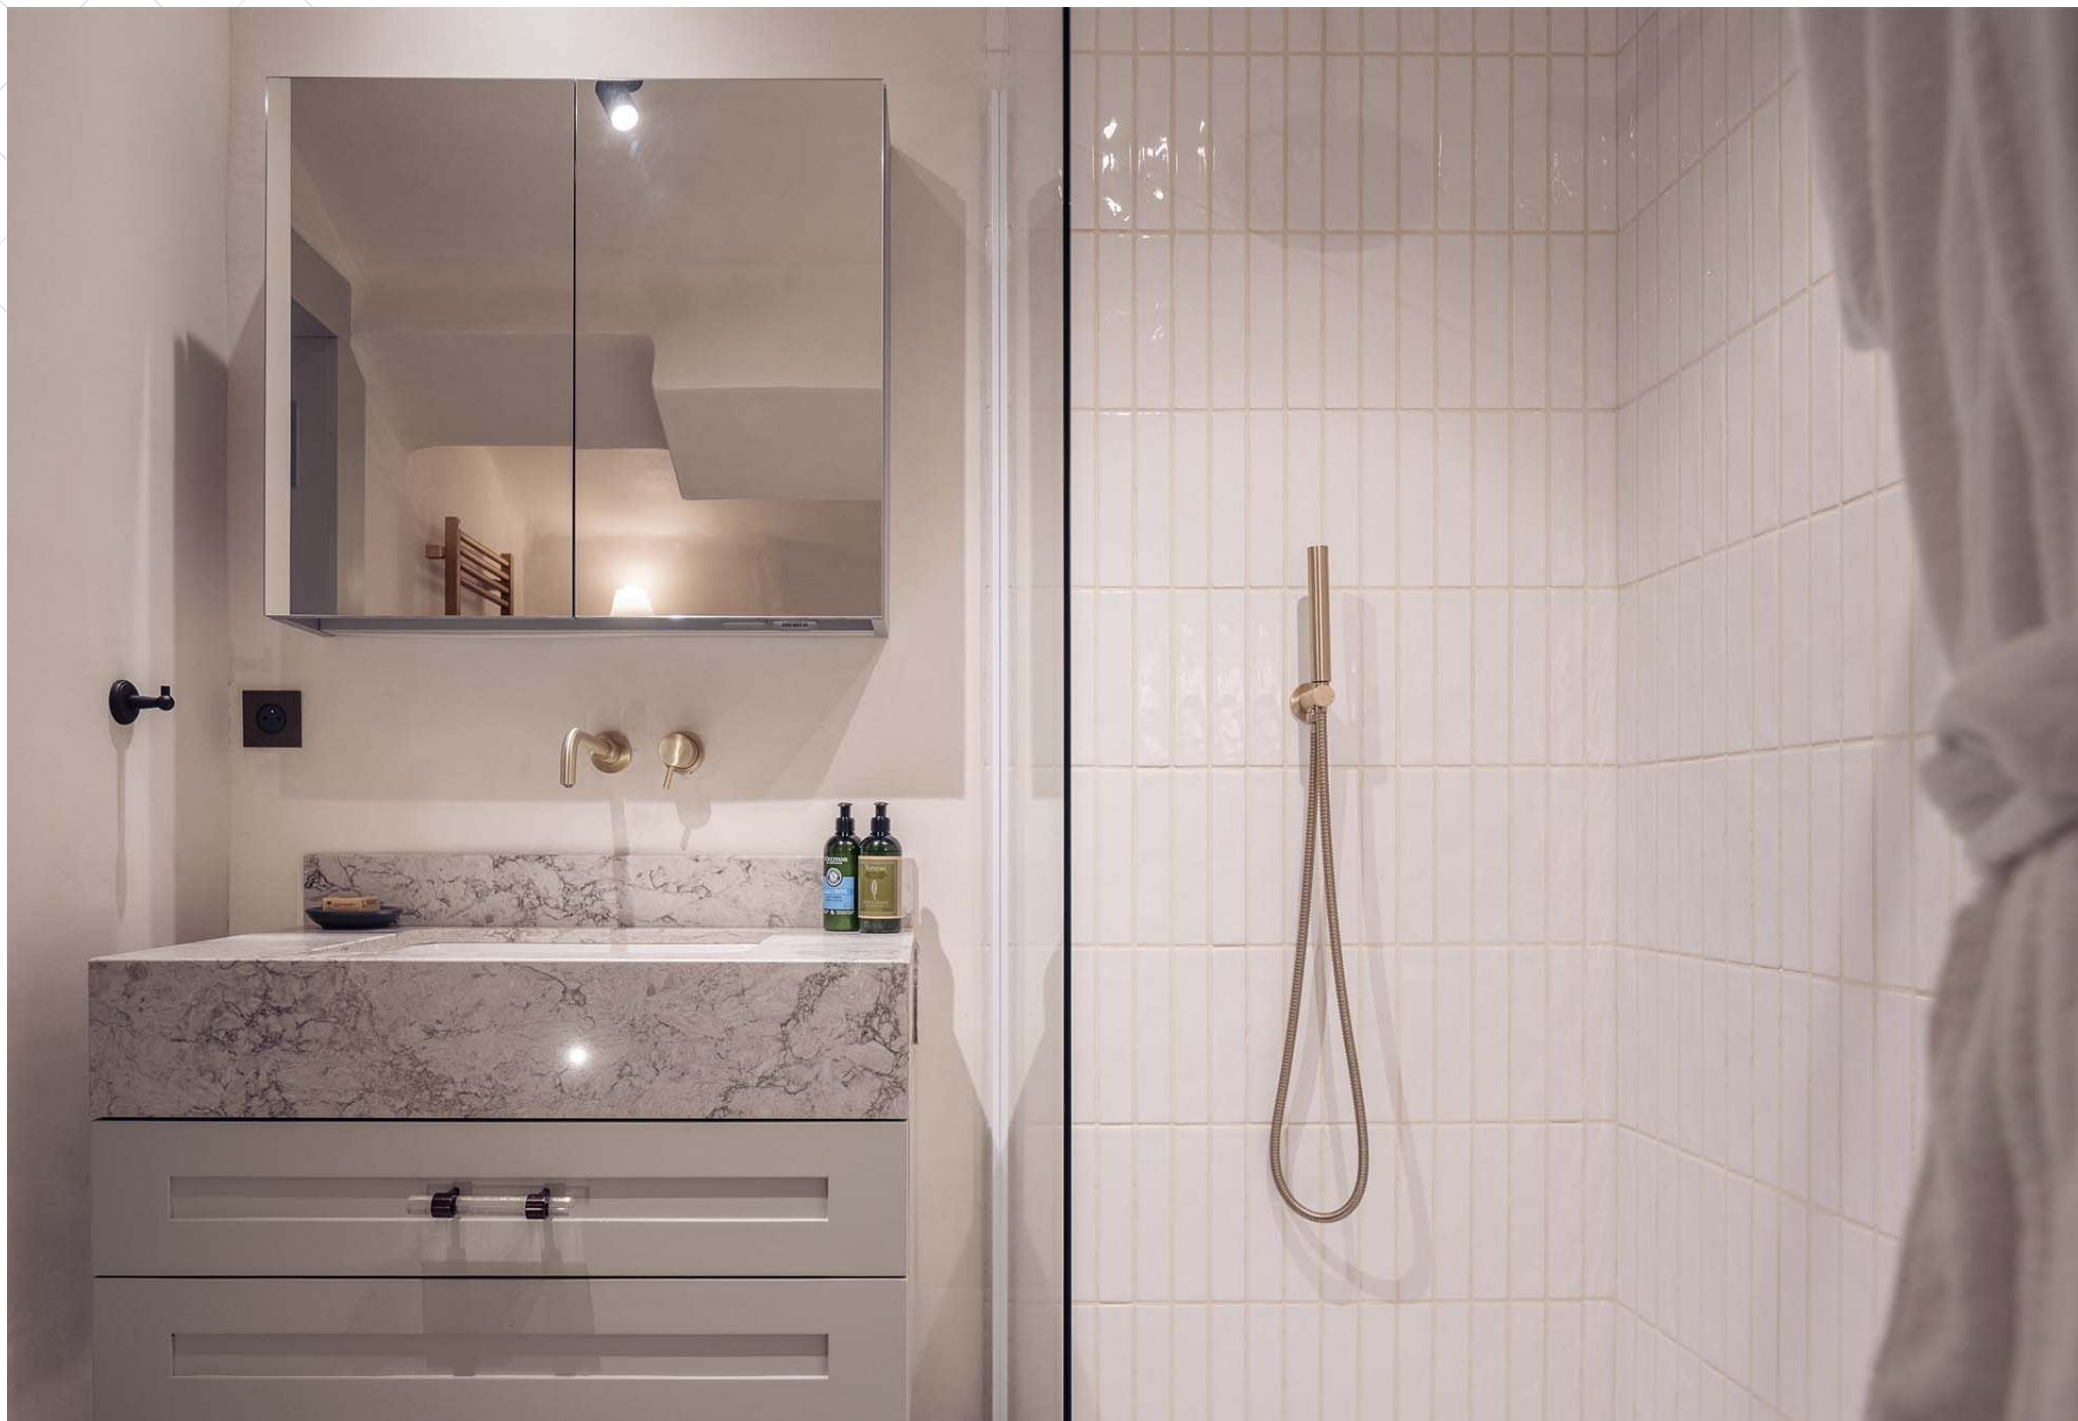

La propriété

Avec ses cinq chambres élégantes, le chalet accueille confortablement jusqu'à 10 personnes. Chaque chambre dispose de sa salle de bains attenante, offrant confort et intimité à chaque invité.

Côté bien-être, le Chalet Diamant met à disposition un espace détente complet comprenant hammam, sauna et jacuzzi, parfait pour se ressourcer. Une ski room équipée assure un confort optimal chaque matin, avec des chaussures sèches et chaudes prêtes pour repartir skier.

Pensé comme une véritable maison de famille, le Chalet Diamant combine authenticité alpine et touches contemporaines, dans une atmosphère feutrée où chaque détail reflète un luxe discret. Un service chaleureux digne des plus grands hôtels complète l'expérience : majordome, chef privé et soins personnalisés disponibles via la conciergerie.

...

Services inclus

Séjour sur mesure

Accueil personnalisé

Linge de bain

Organisation Ménage

Linge de maison

Produits d'accueil