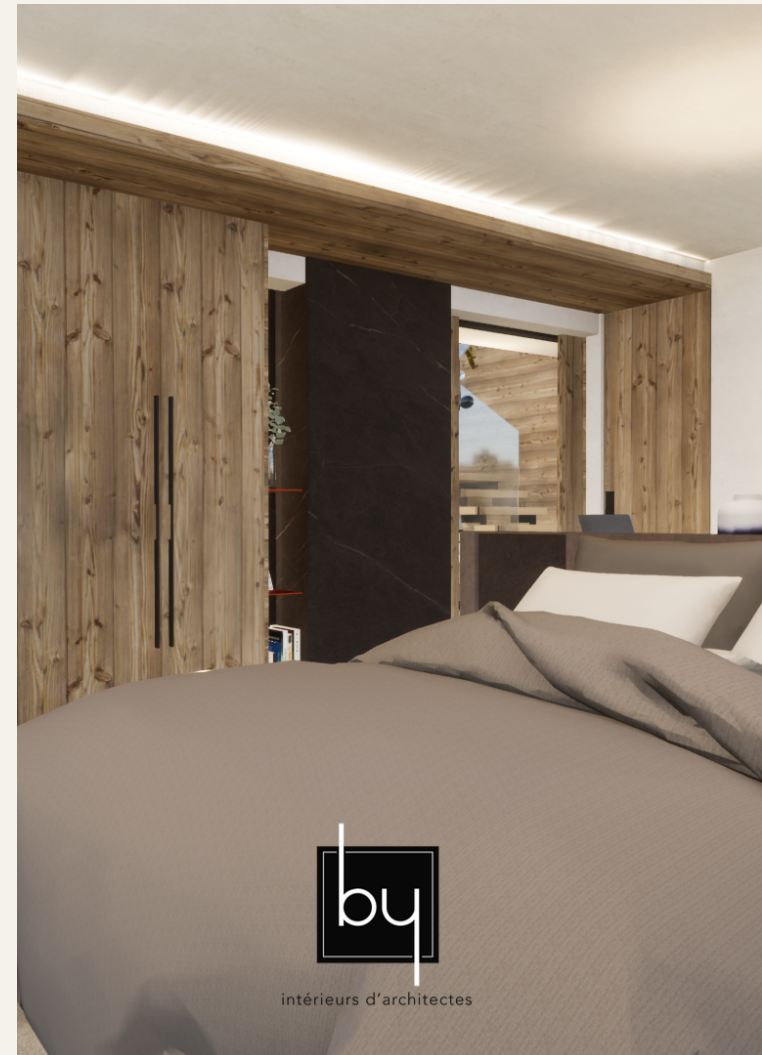

La propriété

Ce charmant chalet à vendre de 250 m² de surface habitable est niché au cœur du village, dans un cadre idyllique avec un jardin spacieux de 1000 m². Il offre une vue imprenable sur le massif de Rochebrune et est situé en bordure de rivière, offrant ainsi un environnement naturel exceptionnel. L'architecture typiquement mégevine de ce bien se distingue par sa façade extérieure récemment rénovée, mais il reste encore un important potentiel d'aménagement intérieur à exploiter.

Le chalet est actuellement terminé en extérieur, mais l'aménagement intérieur doit être réalisé. Cela permet une personnalisation totale de l'espace, avec la possibilité de créer jusqu'à 5 chambres, ce qui en fait un lieu parfait pour des vacances en famille ou un investissement locatif attractif.

De plus, la propriété comprend une petite maison de jardin à rénover, offrant encore plus de possibilités d'extension ou d'aménagement supplémentaire. Un rare emplacement en bord de rivière, ainsi qu'un pont d'accès récemment rénové, viennent ajouter une touche unique à cette offre.

Pour les investisseurs ou les personnes souhaitant une solution clé en main, il est également envisageable d'acquérir le chalet déjà finalisé, avec des plans d'architecte à l'appui, per...

intérieurs d'architectes